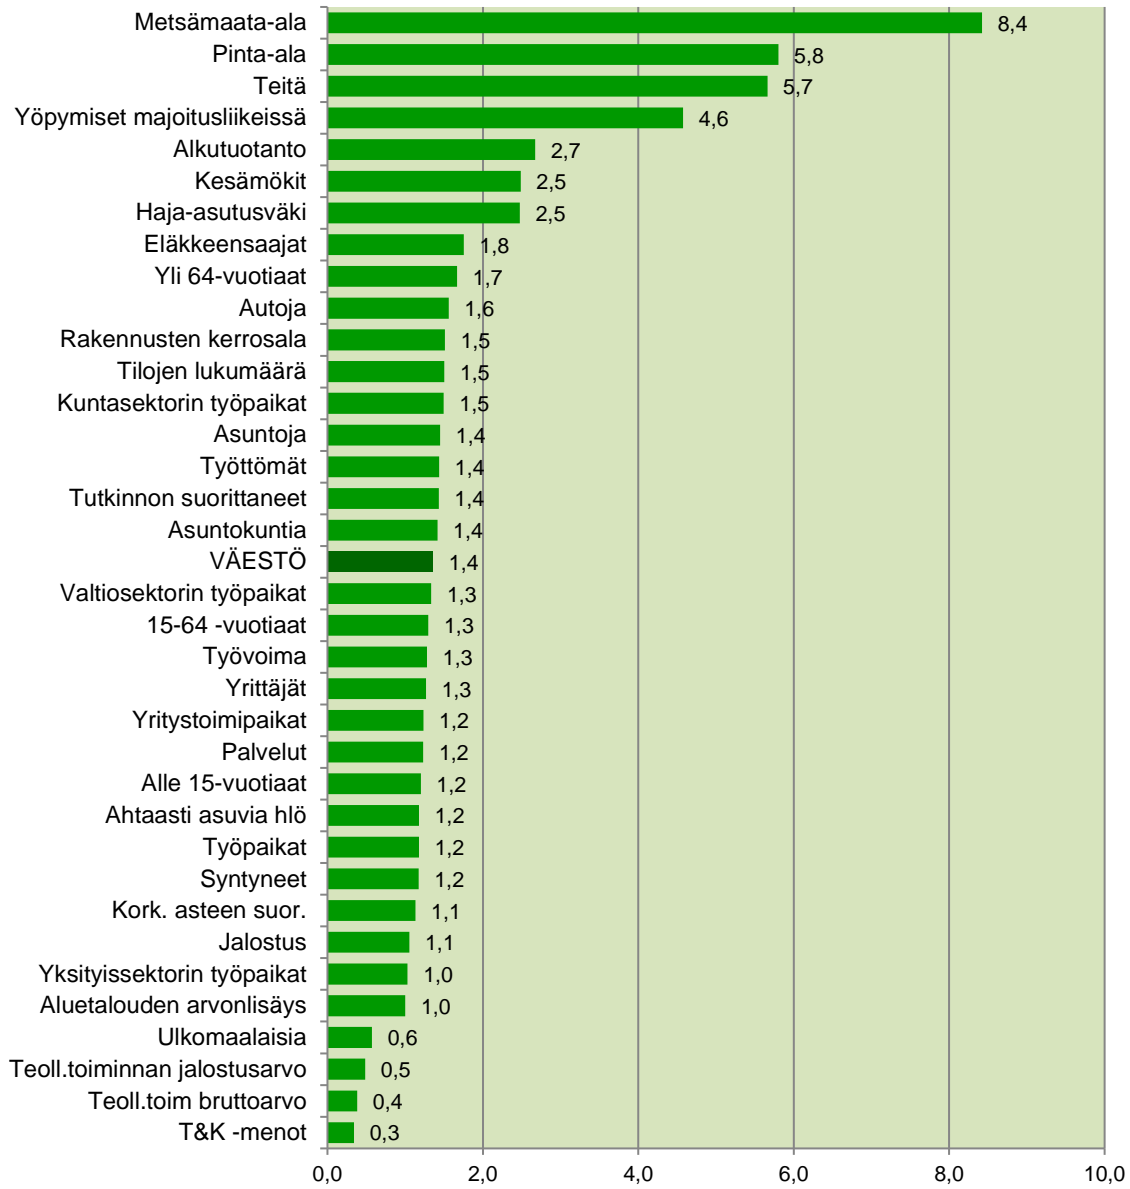

## Kainuun maakuntaprofiili % -osuus koko maasta

Lähde:Tilastokeskus

Kainuun liitto 2017